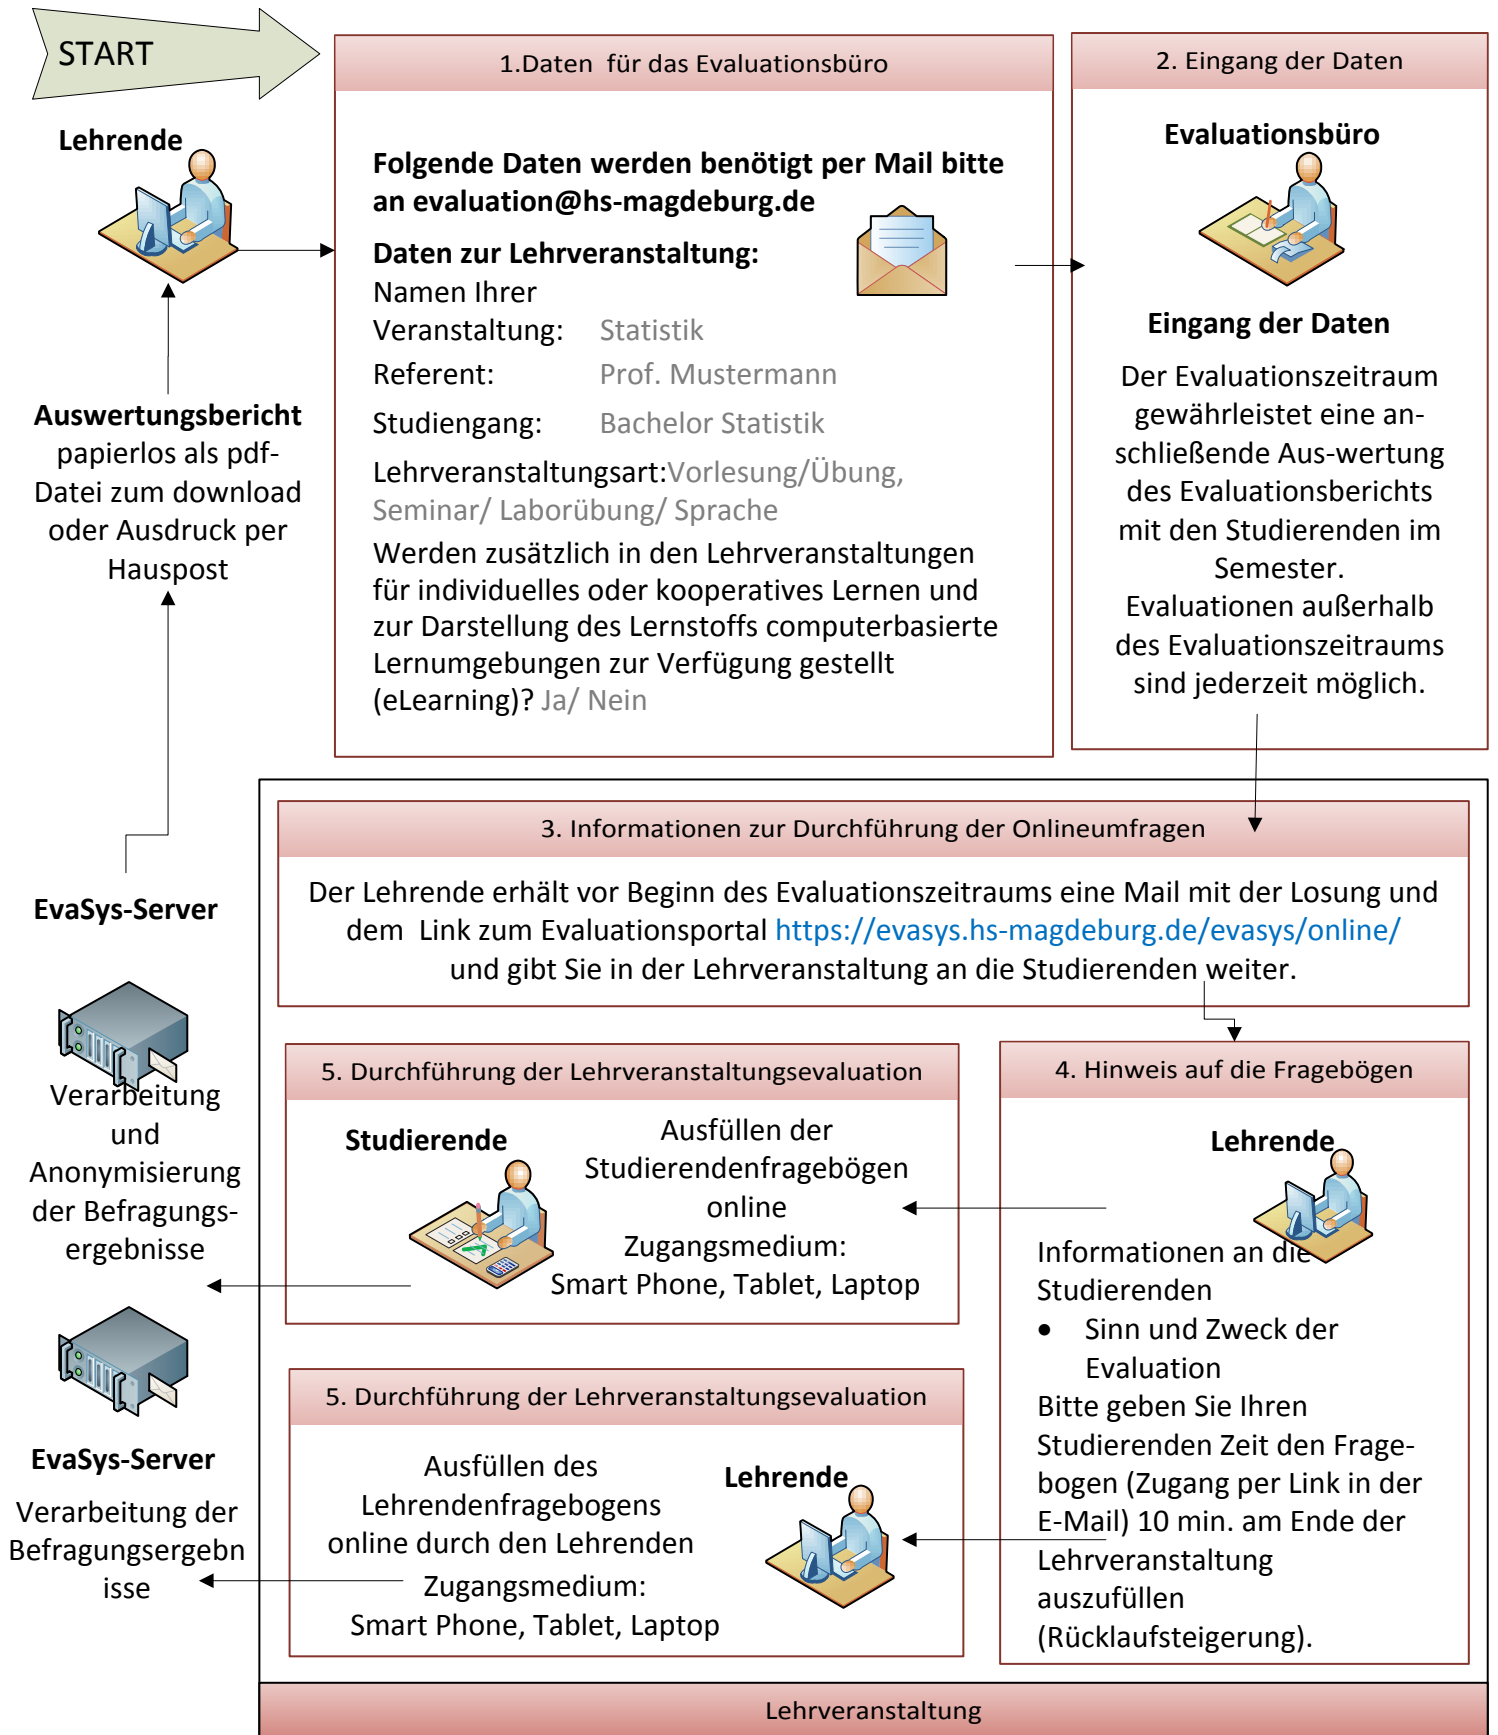

# Prozess Lehrveranstaltungsevaluation onlinebasiert mit Losung

**Ansprechpartner bei Fragen und Anregungen: Evaluationsbüro Hochschule Magdeburg-Stendal E-Mail: [evaluation@hs-magdeburg.de](mailto:evaluation@hs-magdeburg.de) / Tel: 4321**