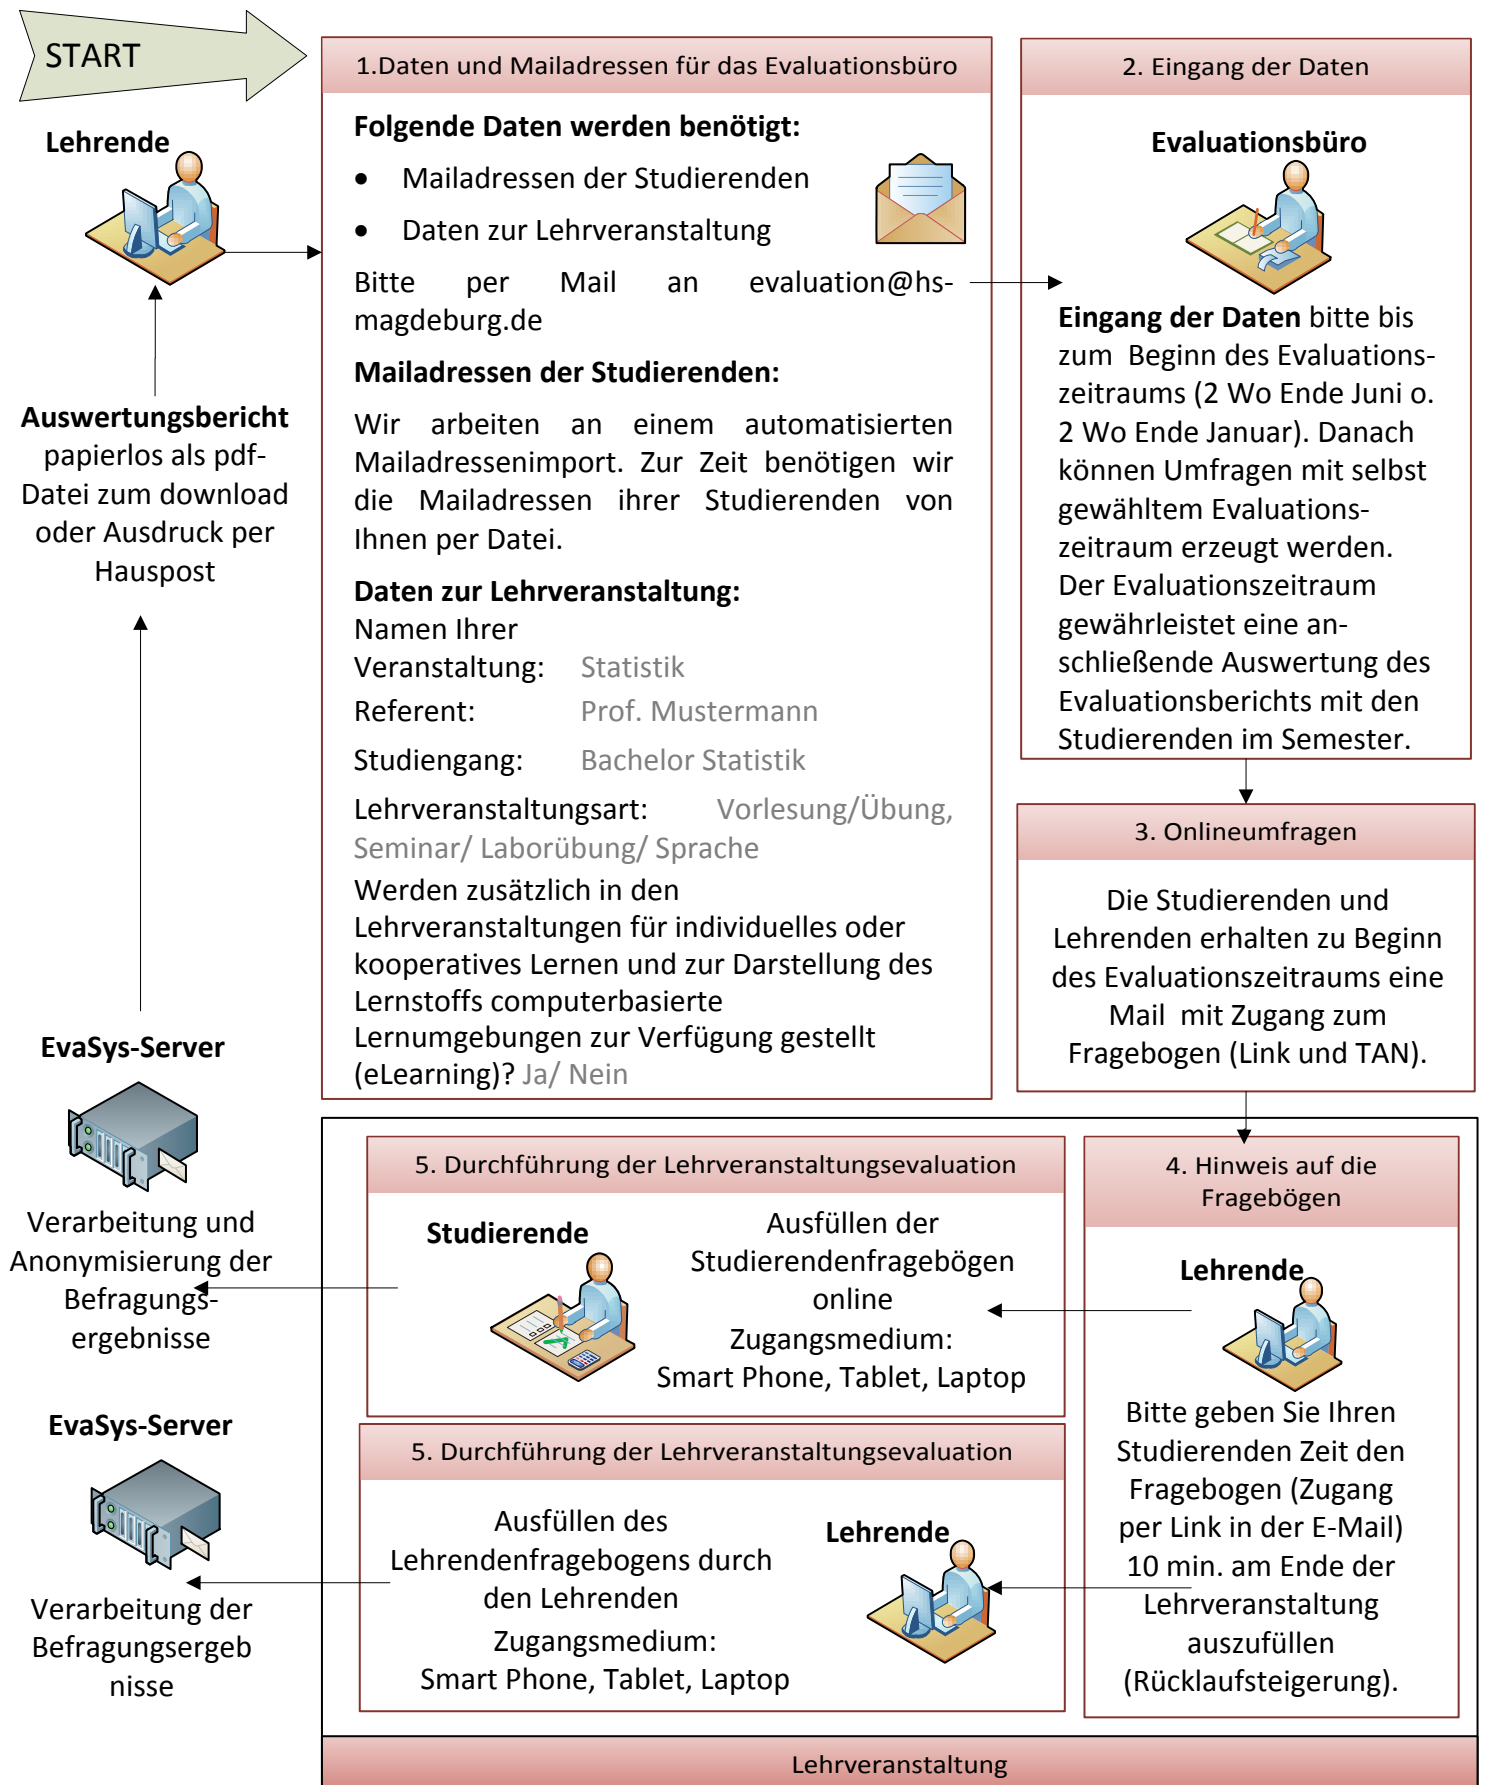

# Prozess Lehrveranstaltungsevaluation onlinebasiert mit TAN-Zugang

**Ansprechpartner bei Fragen und Anregungen: Evaluationsbüro Hochschule  
Magdeburg-Stendal Mail: [evaluation@hs-magdeburg.de](mailto:evaluation@hs-magdeburg.de) / Tel: 4321**